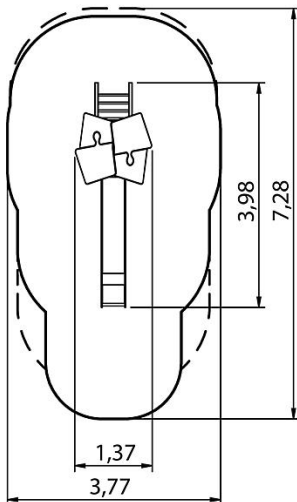

8LW-00102-H

# SPIELANLAGE MUSICA HPL ET000 PETROL- GELB

Mindest-Raum

377x728x325 cm

freie Fallhöhe

145 cm

Fundamente

6x FFk oder 6x OF

3<sup>+</sup>