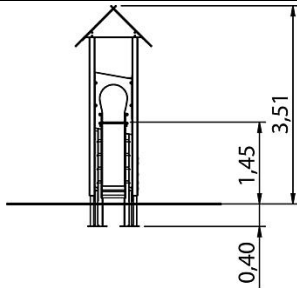

# SPIELANLAGE MUSICA HPL ET000 PETROL- GELB

Mindest-Raum

377x728x325 cm

freie Fallhöhe

145 cm

Fundamente

6x FFk oder 6x OF

3<sup>+</sup>