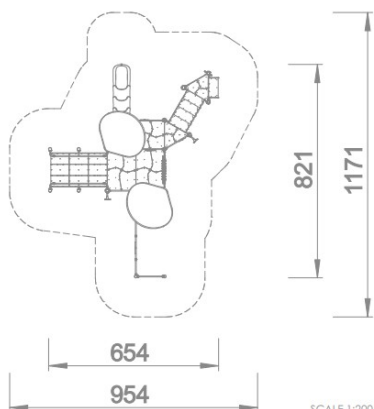

Spielanlage Orbitello

Premium Spielanlage nach DIN EN 1176 | Art.-Nr.: 8LW-00555-SP

Lilowersum

Spielgeräte & Stadtmobiliar Online

Ab 1

JAHRE

147 cm

FALLHÖHE

DIN

EN 1176

10 J.

GARANTIE*

TECHNISCHE SPEZIFIKATIONEN

Maße (L x B x H) 821 x 654 x 449 cm

Sicherheitsbereich 1171 x 954 cm

Freie Fallhöhe 147 cm

Altersgruppe Ab 1+

Spielwerte

Technische Zeichnung / Ansicht

SCALE 1:200

SCALE 1:200

*Die geltenden Garantiebestimmungen können Sie den jeweils aktuellen AGB entnehmen.