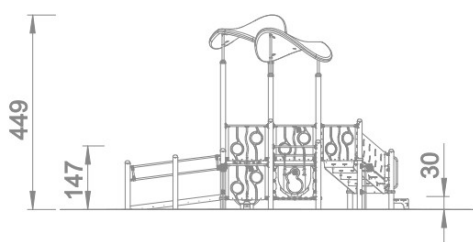

Spielanlage Orbitello

Premium Spielanlage nach DIN EN 1176 | Art.-Nr.: 8LW-00555-SP

Lilowersum

Spielgeräte & Stadtmobiliar Online

Ab 1

JAHRE

147 cm

FALLHÖHE

DIN

EN 1176

10 J.

GARANTIE*

TECHNISCHE SPEZIFIKATIONEN

Maße (L x B x H) 821 x 654 x 449 cm

Sicherheitsbereich 1171 x 954 cm

Freie Fallhöhe 147 cm

Altersgruppe Ab 1+

Spielwerte

Technische Zeichnung / Ansicht

SCALE 1:200

SCALE 1:200

*Die geltenden Garantiebestimmungen können Sie den jeweils aktuellen AGB entnehmen.