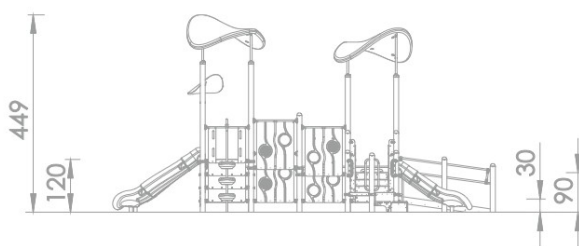

# Spielanlage Perihelion

Premium Spielanlage nach DIN EN 1176 | Art.-Nr.: 8LW-00553-SP

**Lilowersum**

Spielgeräte & Stadtmobiliar Online

**Ab 1**

JAHRE

**120 cm**

FALLHÖHE

## TECHNISCHE SPEZIFIKATIONEN

Maße (L x B x H) 871 x 812 x 449 cm

Sicherheitsbereich 1218 x 1112 cm

Freie Fallhöhe 120 cm

Altersgruppe Ab 1+

Spielwerte

## Technische Zeichnung / Ansicht

SCALE 1:200

SCALE 1:200

\*Die geltenden Garantiebestimmungen können Sie den jeweils aktuellen AGB entnehmen.