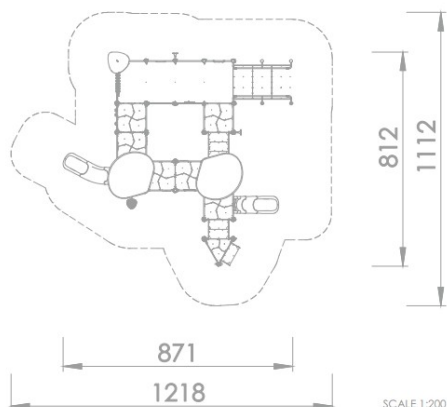

## TECHNISCHE SPEZIFIKATIONEN

Maße (L x B x H) 871 x 812 x 449 cm

Sicherheitsbereich 1218 x 1112 cm

Freie Fallhöhe 120 cm

Altersgruppe Ab 1+

Spielwerte

## Technische Zeichnung / Ansicht

SCALE 1:200

SCALE 1:200

\*Die geltenden Garantiebestimmungen können Sie den jeweils aktuellen AGB entnehmen.