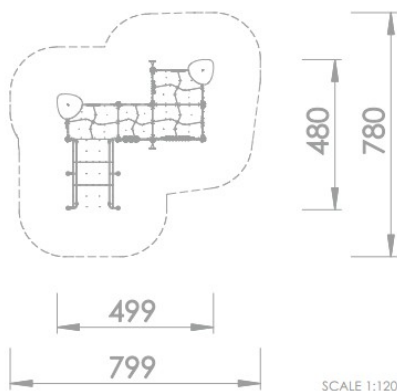

TECHNISCHE SPEZIFIKATIONEN

Maße (L x B x H) 499 x 480 x 314 cm

Sicherheitsbereich 799 x 780 cm

Freie Fallhöhe 30 cm

Altersgruppe Ab 1+

Spielwerte

Technische Zeichnung / Ansicht