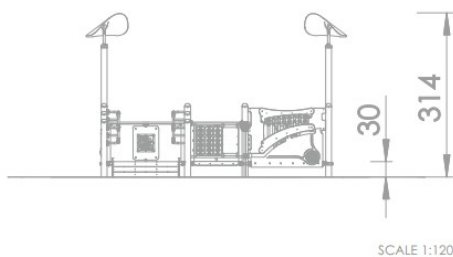

TECHNISCHE SPEZIFIKATIONEN

Maße (L x B x H) 499 x 480 x 314 cm

Sicherheitsbereich 799 x 780 cm

Freie Fallhöhe 30 cm

Altersgruppe Ab 1+

Spielwerte

Technische Zeichnung / Ansicht