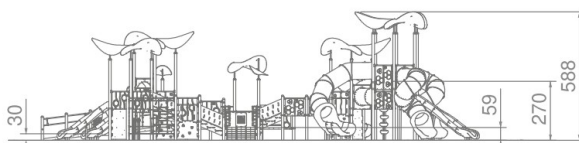

## TECHNISCHE SPEZIFIKATIONEN

**Maße (L x B x H)** 2007 x 1747 x 588 cm

**Sicherheitsbereich** 2354 x 2087 cm

**Freie Fallhöhe** 270 cm

**Altersgruppe** Ab 1+

**Spielwerte**

**Technische Zeichnung / Ansicht**