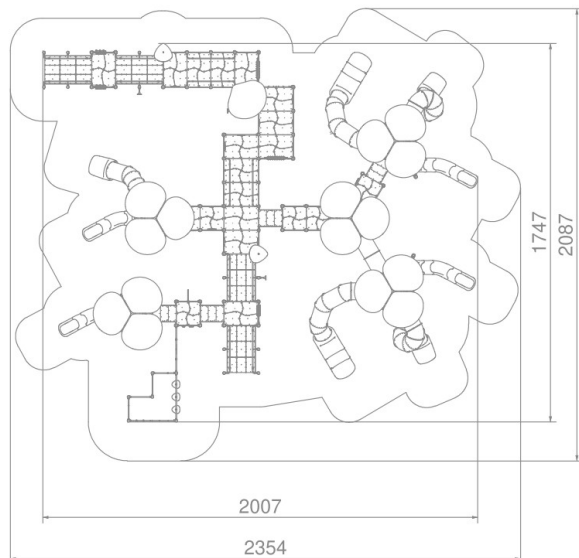

# Spielanlage Flux

Premium Spielanlage nach DIN EN 1176 | Art.-Nr.: 8LW-00549-SP

**Lilowersum**  
Spielgeräte & Stadtmobiliar Online

**Ab 1**

JAHRE

**270 cm**

FALLHÖHE

**DIN**

## TECHNISCHE SPEZIFIKATIONEN

**Maße (L x B x H)** 2007 x 1747 x 588 cm

**Sicherheitsbereich** 2354 x 2087 cm

**Freie Fallhöhe** 270 cm

**Altersgruppe** Ab 1+

**Spielwerte**

**Technische Zeichnung / Ansicht**

SCALE 1:200

SCALE 1:200

\*Die geltenden Garantiebestimmungen können Sie den jeweils aktuellen AGB entnehmen.