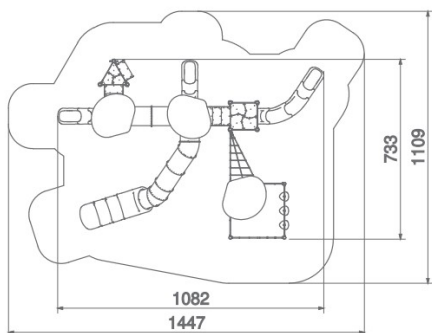

Spielanlage Apex

Premium Spielanlage nach DIN EN 1176 | Art.-Nr.: 8LW-00548-SP

Lilowersum

Spielgeräte & Stadtmobiliar Online

Ab 1

JAHRE

270 cm

FALLHÖHE

DIN

EN 1176

10 J.

GARANTIE*

TECHNISCHE SPEZIFIKATIONEN

Maße (L x B x H) 1082x733 cm

Sicherheitsbereich 1447x1109 cm

Freie Fallhöhe 270 cm

Altersgruppe Ab 1+

Spielwerte

Technische Zeichnung / Ansicht

SCALE 1:200

*Die geltenden Garantiebestimmungen können Sie den jeweils aktuellen AGB entnehmen.