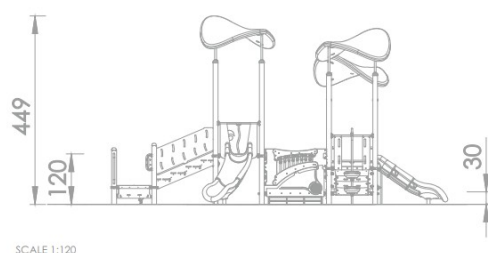

Spielanlage Gyrum

Premium Spielanlage nach DIN EN 1176 | Art.-Nr.: 8LW-00547-SP

Lilowersum

Spielgeräte & Stadtmobiliar Online

Ab 1

JAHRE

120 cm

FALLHÖHE

DIN

EN 1176

10 J.

GARANTIE*

TECHNISCHE SPEZIFIKATIONEN

Maße (L x B x H) 802 x 761 x 449 cm

Sicherheitsbereich 1152 x 1108 cm

Freie Fallhöhe 120 cm

Altersgruppe Ab 1+

Spielwerte

Technische Zeichnung / Ansicht

SCALE 1:120

SCALE 1:200

*Die geltenden Garantiebestimmungen können Sie den jeweils aktuellen AGB entnehmen.