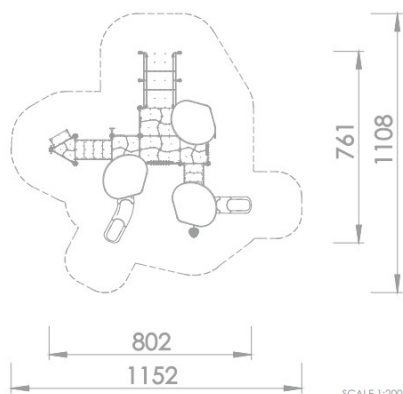

DIN

EN 1176

10 J.

GARANTIE*

TECHNISCHE SPEZIFIKATIONEN

Maße (L x B x H) 802 x 761 x 449 cm

Sicherheitsbereich 1152 x 1108 cm

Freie Fallhöhe 120 cm

Altersgruppe Ab 1+

Spielwerte

Technische Zeichnung / Ansicht

SCALE 1:120

SCALE 1:200

*Die geltenden Garantiebestimmungen können Sie den jeweils aktuellen AGB entnehmen.