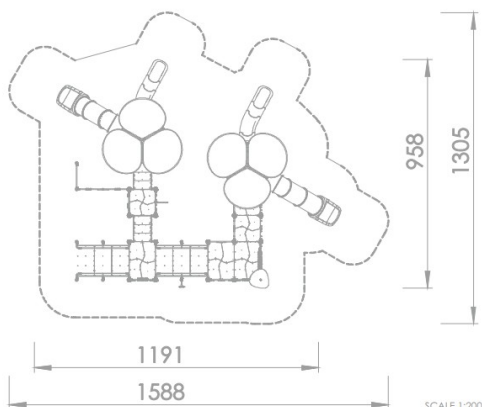

Technische Zeichnung / Ansicht

*Die geltenden Garantiebestimmungen können Sie den jeweils aktuellen AGB entnehmen.