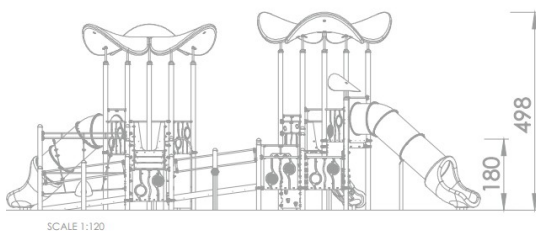

Spielanlage Graviton

Premium Spielanlage nach DIN EN 1176 | Art.-Nr.: 8LW-00546-SP

Lilowersum

Spielgeräte & Stadtmobiliar Online

Ab 1

JAHRE

180 cm

FALLHÖHE

DIN

EN 1176

10 J.

GARANTIE*

TECHNISCHE SPEZIFIKATIONEN

Maße (L x B x H) 1191 x 958 x 498 cm

Sicherheitsbereich 1588 x 1305 cm

Freie Fallhöhe 180 cm

Altersgruppe Ab 1+

Spielwerte

Technische Zeichnung / Ansicht

*Die geltenden Garantiebestimmungen können Sie den jeweils aktuellen AGB entnehmen.