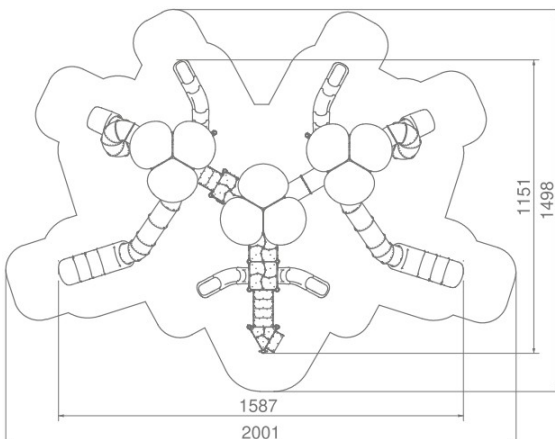

Spielanlage Aphelion

Premium Spielanlage nach DIN EN 1176 | Art.-Nr.: 8LW-00545-SP

Lilowersum

Spielgeräte & Stadtmobiliar Online

Ab 1

JAHRE

270 cm

FALLHÖHE

DIN

EN 1176

10 J.

GARANTIE*

TECHNISCHE SPEZIFIKATIONEN

Maße (L x B x H) 1587 x 1151 x 588 cm

Sicherheitsbereich 2001 x 1498 x 588 cm

Freie Fallhöhe 270 cm

Altersgruppe Ab 1+

Spielwerte

Technische Zeichnung / Ansicht

SCALE 1:200

*Die geltenden Garantiebestimmungen können Sie den jeweils aktuellen AGB entnehmen.