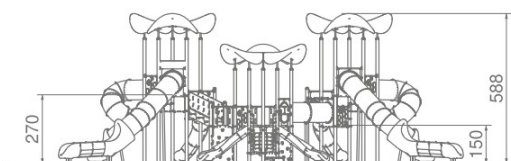

Spielanlage Aphelion

Premium Spielanlage nach DIN EN 1176 | Art.-Nr.: 8LW-00545-SP

Lilowersum

Spielgeräte & Stadtmobiliar Online

Ab 1

JAHRE

270 cm

FALLHÖHE

DIN

EN 1176

10 J.

GARANTIE*

TECHNISCHE SPEZIFIKATIONEN

Maße (L x B x H) 1587 x 1151 x 588 cm

Sicherheitsbereich 2001 x 1498 x 588 cm

Freie Fallhöhe 270 cm

Altersgruppe Ab 1+

Spielwerte

Technische Zeichnung / Ansicht

SCALE 1:200

*Die geltenden Garantiebestimmungen können Sie den jeweils aktuellen AGB entnehmen.