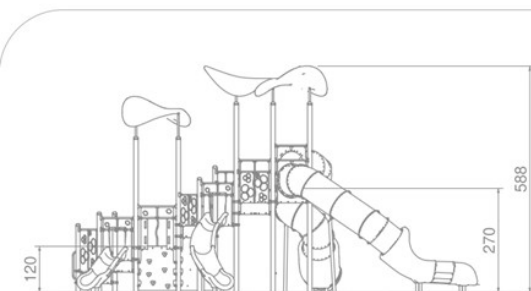

## TECHNISCHE SPEZIFIKATIONEN

Maße (L x B x H) 1050x762 cm

Sicherheitsbereich 1408x1163 cm

Freie Fallhöhe 270 cm

Altersgruppe Ab 1+

Spielwerte

## Technische Zeichnung / Ansicht

SCALE 1:20

SCALE 1:200

\*Die geltenden Garantiebestimmungen können Sie den jeweils aktuellen AGB entnehmen.