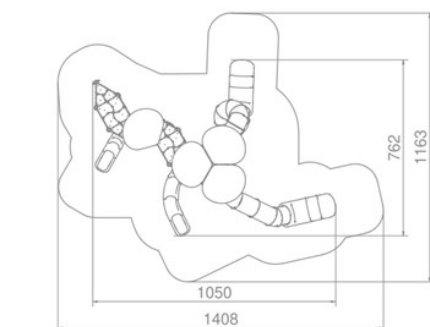

# Spielanlage Ellibo

Premium Spielanlage nach DIN EN 1176 | Art.-Nr.: 8LW-00543-SP

**Lilowersum**

Spielgeräte & Stadtmobiliar Online

**Ab 1**

JAHRE

**270 cm**

FALLHÖHE

## TECHNISCHE SPEZIFIKATIONEN

Maße (L x B x H) 1050x762 cm

Sicherheitsbereich 1408x1163 cm

Freie Fallhöhe 270 cm

Altersgruppe Ab 1+

Spielwerte

## Technische Zeichnung / Ansicht

SCALE 1:20

SCALE 1:200

\*Die geltenden Garantiebestimmungen können Sie den jeweils aktuellen AGB entnehmen.