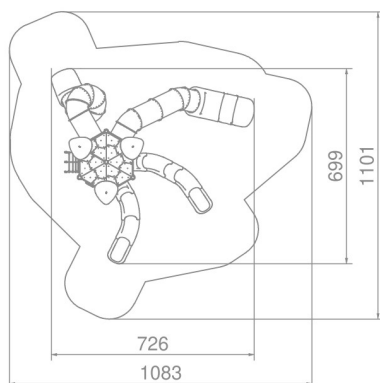

Spielanlage Ellipse

Premium Spielanlage nach DIN EN 1176 | Art.-Nr.: 8LW-00542-SP

Lilowersum

Spielgeräte & Stadtmobiliar Online

Ab 3

JAHRE

240 cm

FALLHÖHE

DIN

EN 1176

10 J.

GARANTIE*

TECHNISCHE SPEZIFIKATIONEN

Maße (L x B x H) 726 x 699 cm

Sicherheitsbereich 1083x1101 cm

Freie Fallhöhe 240 cm

Altersgruppe Ab 3+

Spielwerte

Technische Zeichnung / Ansicht

SCALE 1:120

SCALE 1:200

*Die geltenden Garantiebestimmungen können Sie den jeweils aktuellen AGB entnehmen.