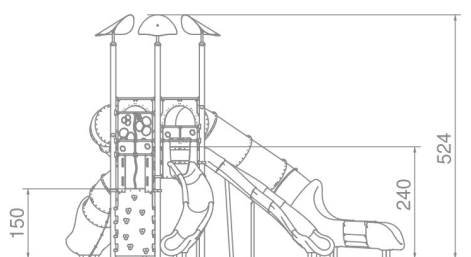

Spielanlage Ellipse

Premium Spielanlage nach DIN EN 1176 | Art.-Nr.: 8LW-00542-SP

Lilowersum

Spielgeräte & Stadtmobiliar Online

Ab 3

JAHRE

240 cm

FALLHÖHE

DIN

EN 1176

10 J.

GARANTIE*

TECHNISCHE SPEZIFIKATIONEN

Maße (L x B x H) 726 x 699 cm

Sicherheitsbereich 1083x1101 cm

Freie Fallhöhe 240 cm

Altersgruppe Ab 3+

Spielwerte

Technische Zeichnung / Ansicht

SCALE 1:120

SCALE 1:200

*Die geltenden Garantiebestimmungen können Sie den jeweils aktuellen AGB entnehmen.