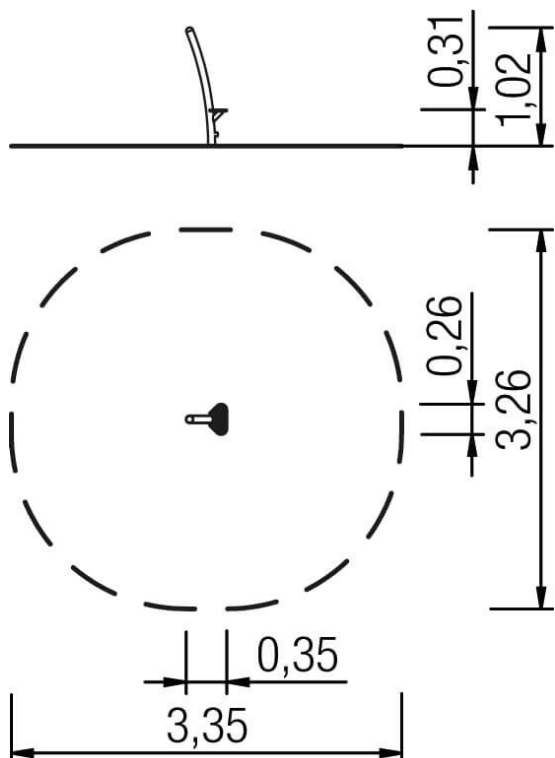

Mini Balancierstelzen Riley

Premium Spielanlage nach DIN EN 1176 | Art.-Nr.: 8LW-00519-0

Lilowersum

Spielgeräte & Stadtmobiliar Online

Ab 1

JAHRE

31 cm

FALLHÖHE

DIN

EN 1176

10 J.

GARANTIE*

TECHNISCHE SPEZIFIKATIONEN

Maße (L x B x H) 0,26x0,35x1,02 m

Sicherheitsbereich 3,26x3,35x2,11 m

Freie Fallhöhe 31 cm

Altersgruppe Ab 1+

Material Edelstahl

Spielwerte

Technische Zeichnung / Ansicht

*Die geltenden Garantiebestimmungen können Sie den jeweils aktuellen AGB entnehmen.