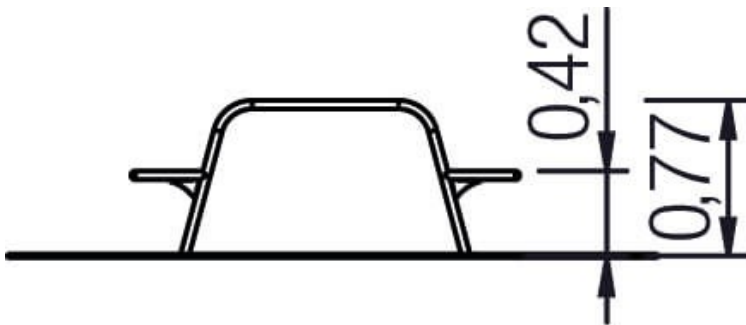

TECHNISCHE SPEZIFIKATIONEN

Maße (L x B x H) 1,92x1,54x0,77 m

Material Stahl pulverbeschichtet

Spielwerte

Technische Zeichnung / Ansicht

*Die geltenden Garantiebestimmungen können Sie den jeweils aktuellen AGB entnehmen.