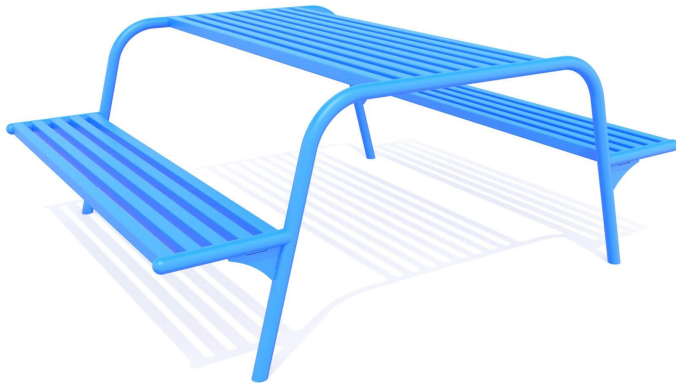

Urbaniq Sitzgruppe Mirae

Premium Spielanlage nach DIN EN 1176 | Art.-Nr.: 8LW-00493-0

Lilowersum

Spielgeräte & Stadtmobiliar Online

DIN

EN 1176

10 J.

GARANTIE*

TECHNISCHE SPEZIFIKATIONEN

Maße (L x B x H) 1,92x1,54x0,77 m

Material Stahl pulverbeschichtet

Spielwerte

Technische Zeichnung / Ansicht

*Die geltenden Garantiebestimmungen können Sie den jeweils aktuellen AGB entnehmen.