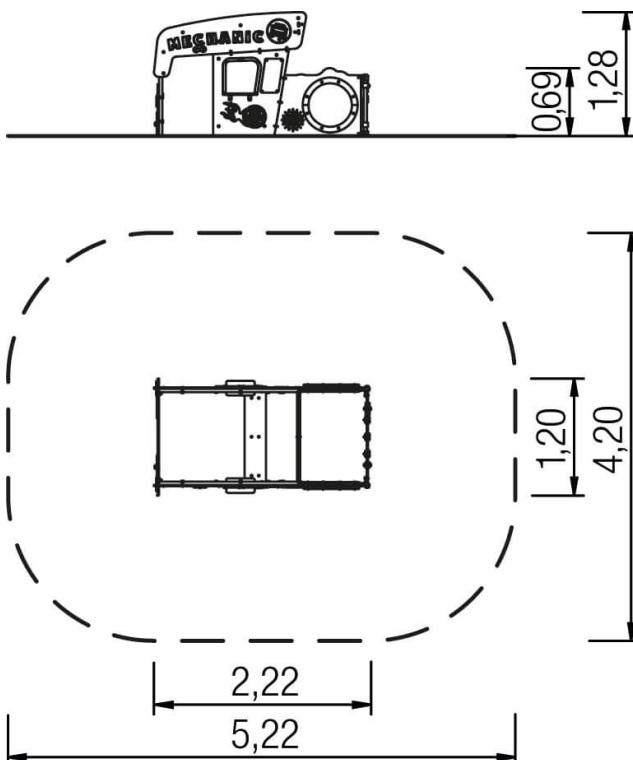

## TECHNISCHE SPEZIFIKATIONEN

Maße (L x B x H) 2,22x1,20x1,28 m

Sicherheitsbereich 5,22x4,20x2,05 m

Material Edelstahl

Spielwerte

Technische Zeichnung / Ansicht

\*Die geltenden Garantiebestimmungen können Sie den jeweils aktuellen AGB entnehmen.