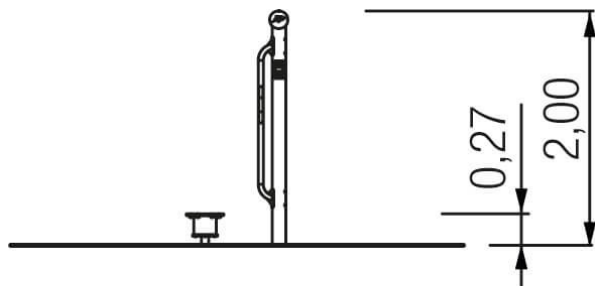

GARANTIE*

TECHNISCHE SPEZIFIKATIONEN

Sicherheitsbereich 3,87x3,32x2,47 m

Freie Fallhöhe 27 cm

Spielwerte

Technische Zeichnung / Ansicht

*Die geltenden Garantiebestimmungen können Sie den jeweils aktuellen AGB entnehmen.