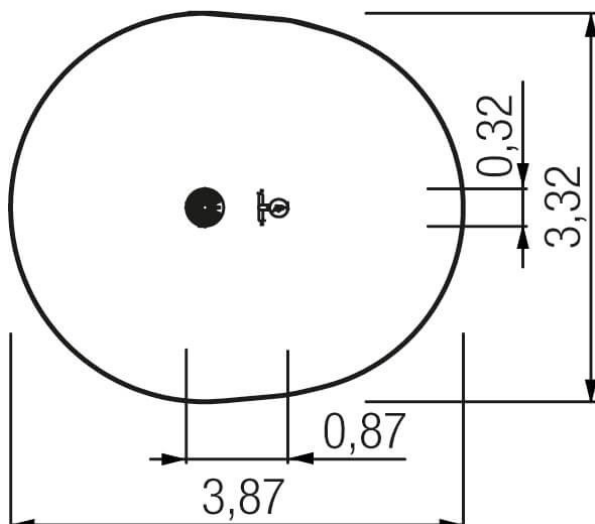

Bewegungs-Station Bauchtwist stehend

Premium Spielanlage nach DIN EN 1176 | Art.-Nr.: 8LW-00442-0

Lilowersum
Spielgeräte & Stadtmobiliar Online

27 cm

FALLHÖHE

DIN

EN 1176

10 J.

GARANTIE*

TECHNISCHE SPEZIFIKATIONEN

Sicherheitsbereich 3,87x3,32x2,47 m

Freie Fallhöhe 27 cm

Spielwerte

Technische Zeichnung / Ansicht

*Die geltenden Garantiebestimmungen können Sie den jeweils aktuellen AGB entnehmen.