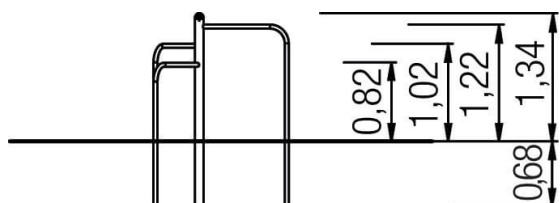

Calisthenics Liegestütz- und Ruderstation

Premium Spielanlage nach DIN EN 1176 | Art.-Nr.: 8LW-00424-0

Lilowersum
Spielgeräte & Stadtmobiliar Online

DIN

EN 1176

10 J.

GARANTIE*

TECHNISCHE SPEZIFIKATIONEN

Maße (L x B x H) 1,44x0,04x1,40 m

Sicherheitsbereich 4,41x4,63x3,42 m

Spielwerte

Technische Zeichnung / Ansicht

*Die geltenden Garantiebestimmungen können Sie den jeweils aktuellen AGB entnehmen.