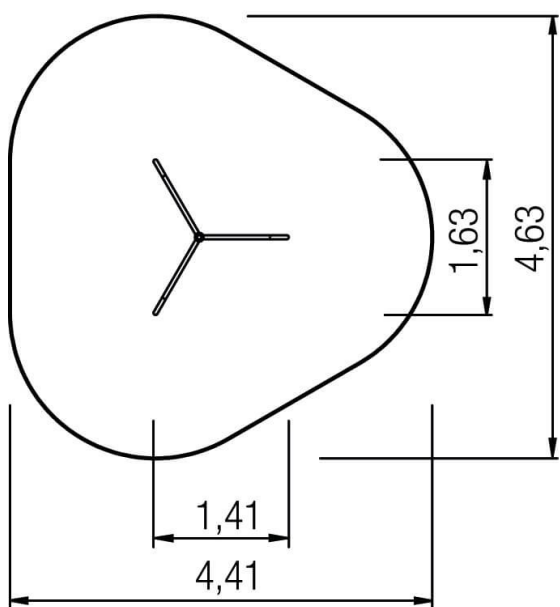

Calisthenics Liegestütz- und Ruderstation

Premium Spielanlage nach DIN EN 1176 | Art.-Nr.: 8LW-00424-0

Lilowersum
Spielgeräte & Stadtmobiliar Online

DIN

EN 1176

10 J.

GARANTIE*

TECHNISCHE SPEZIFIKATIONEN

Maße (L x B x H) 1,44x0,04x1,40 m

Sicherheitsbereich 4,41x4,63x3,42 m

Spielwerte

Technische Zeichnung / Ansicht

*Die geltenden Garantiebestimmungen können Sie den jeweils aktuellen AGB entnehmen.