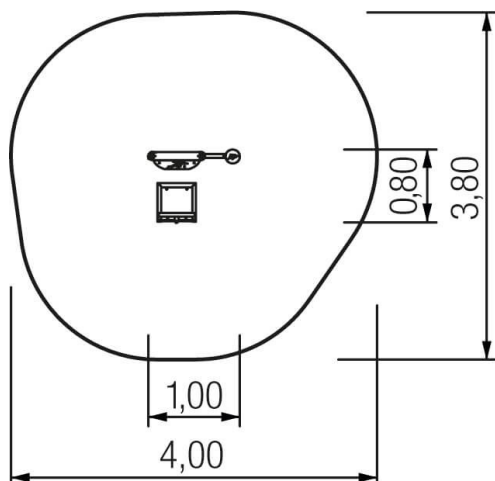

Bewegungs-Station Rückentrainer

Premium Spielanlage nach DIN EN 1176 | Art.-Nr.: 8LW-00419-ES

Lilowersum
Spielgeräte & Stadtmobiliar Online

40 cm

FALLHÖHE

DIN

EN 1176

10 J.

GARANTIE*

TECHNISCHE SPEZIFIKATIONEN

Maße (L x B x H) 1,00x0,80x2,00 m

Sicherheitsbereich 3,80x4,00x2,60 m

Freie Fallhöhe 40 cm

Material Edelstahl

Spielwerte

Technische Zeichnung / Ansicht