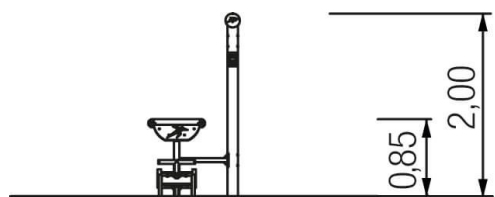

Bewegungs-Station Rückentrainer

Premium Spielanlage nach DIN EN 1176 | Art.-Nr.: 8LW-00419-ES

Lilowersum
Spielgeräte & Stadtmobiliar Online

40 cm

FALLHÖHE

DIN

EN 1176

10 J.

GARANTIE*

TECHNISCHE SPEZIFIKATIONEN

Maße (L x B x H) 1,00x0,80x2,00 m

Sicherheitsbereich 3,80x4,00x2,60 m

Freie Fallhöhe 40 cm

Material Edelstahl

Spielwerte

Technische Zeichnung / Ansicht