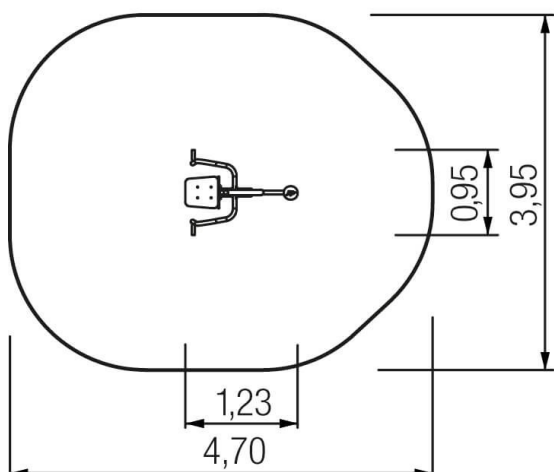

Bewegungsstation Brustpresse

Premium Spielanlage nach DIN EN 1176 | Art.-Nr.: 8LW-00418-ES

Lilowersum
Spielgeräte & Stadtmobiliar Online

72 cm

FALLHÖHE

DIN

EN 1176

10 J.

GARANTIE*

TECHNISCHE SPEZIFIKATIONEN

Maße (L x B x H) 1,25x0,95x2,14 m

Sicherheitsbereich 4,70x3,95x2,90 m

Freie Fallhöhe 72 cm

Material Edelstahl

Spielwerte

Technische Zeichnung / Ansicht