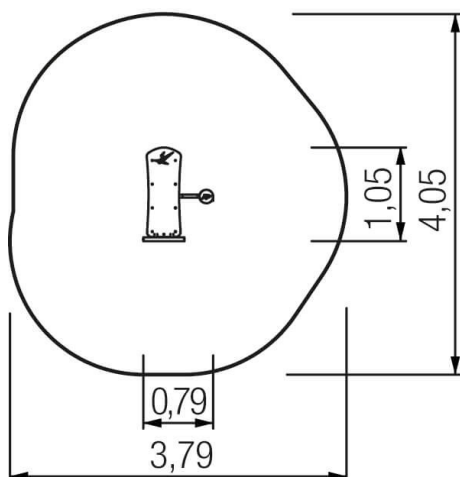

Bewegungsstation Sit-up Bank

Premium Spielanlage nach DIN EN 1176 | Art.-Nr.: 8LW-00417-ES

Lilowersum
Spielgeräte & Stadtmobiliar Online

64 cm

FALLHÖHE

DIN

EN 1176

10 J.

GARANTIE*

TECHNISCHE SPEZIFIKATIONEN

Maße (L x B x H) 1,05x0,79x2,00 m

Sicherheitsbereich 3,79x4,05x2,84 m

Freie Fallhöhe 64 cm

Material Edelstahl

Spielwerte

Technische Zeichnung / Ansicht