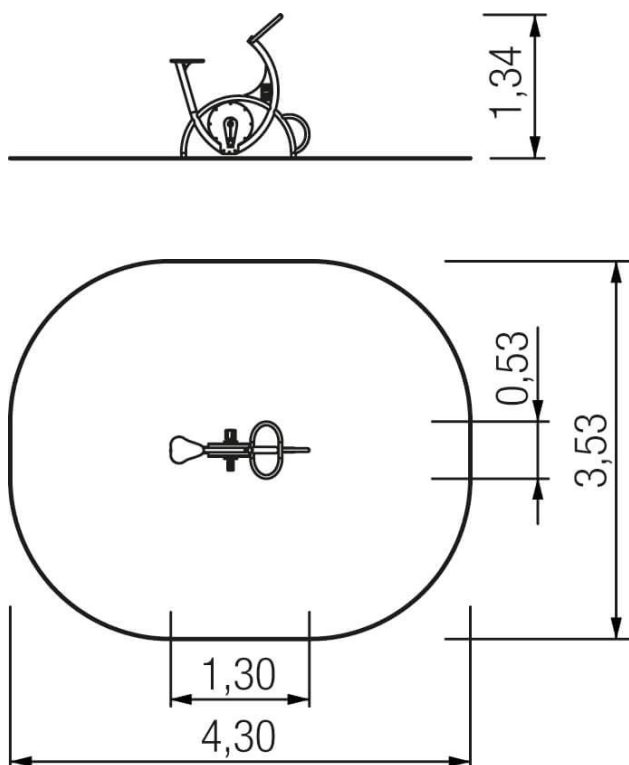

Bewegungsstation Rad

Premium Spielanlage nach DIN EN 1176 | Art.-Nr.: 8LW-00411-ES

Lilowersum

Spielgeräte & Stadtmobiliar Online

77 cm

FALLHÖHE

DIN

EN 1176

10 J.

GARANTIE*

TECHNISCHE SPEZIFIKATIONEN

Sicherheitsbereich 3,53x4,30x2,97 m

Freie Fallhöhe 77 cm

Material Edelstahl

Spielwerte

Technische Zeichnung / Ansicht