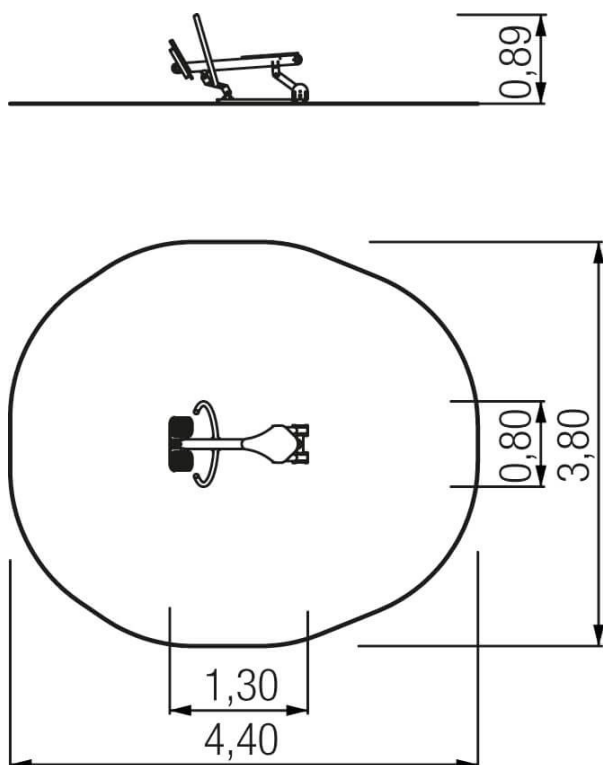

# Bewegungs-Station Ruderbank

Premium Spielanlage nach DIN EN 1176 | Art.-Nr.: 8LW-00410-ES

**Lilowersum**  
Spielgeräte & Stadtmobiliar Online

**48 cm**

FALLHÖHE

**DIN**

EN 1176

**10 J.**

## TECHNISCHE SPEZIFIKATIONEN

Sicherheitsbereich 3,80x4,40x2,68 m

Freie Fallhöhe 48 cm

Material Edelstahl

Spielwerte

Technische Zeichnung / Ansicht

\*Die geltenden Garantiebestimmungen können Sie den jeweils aktuellen AGB entnehmen.