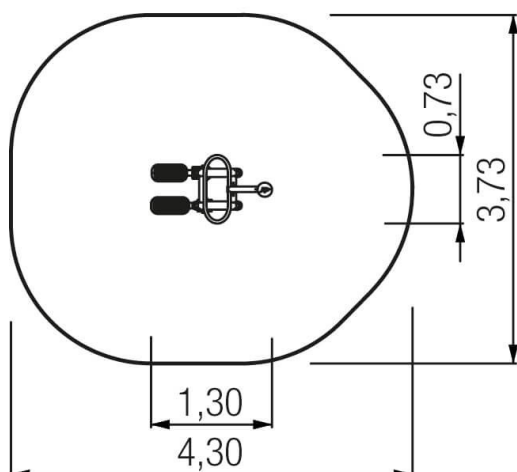

TECHNISCHE SPEZIFIKATIONEN

Maße (L x B x H) 1,30x0,73x2,00 m

Sicherheitsbereich 4,30x3,73x2,76 m

Freie Fallhöhe 56 cm

Material Edelstahl

Spielwerte

Technische Zeichnung / Ansicht