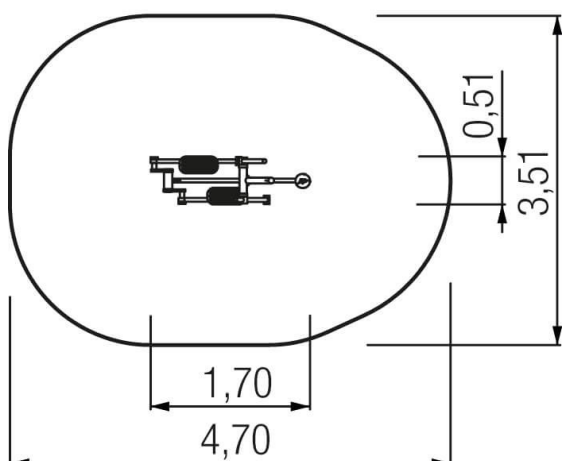

# Bewegungsstation Crosstrainer

Premium Spielanlage nach DIN EN 1176 | Art.-Nr.: 8LW-00408-ES

**Lilowersum**  
Spielgeräte & Stadtmobiliar Online

**47 cm**

FALLHÖHE

**DIN**

EN 1176

**10 J.**

## TECHNISCHE SPEZIFIKATIONEN

Maße (L x B x H) 1,70x0,51x2,00 m

Sicherheitsbereich 4,70x3,51x2,67 m

Freie Fallhöhe 47 cm

Material Edelstahl

Spielwerte

Technische Zeichnung / Ansicht

\*Die geltenden Garantiebestimmungen können Sie den jeweils aktuellen AGB entnehmen.