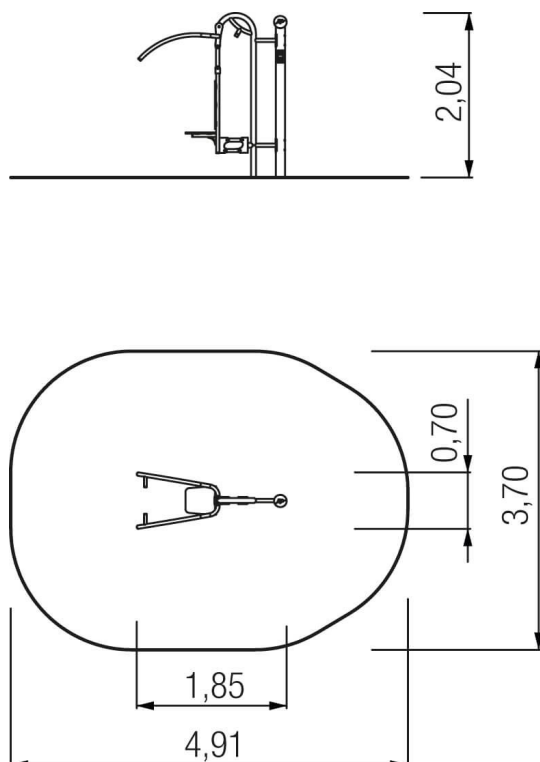

Bewegungs-Station Pull down

Premium Spielanlage nach DIN EN 1176 | Art.-Nr.: 8LW-00407-ES

Lilowersum
Spielgeräte & Stadtmobiliar Online

72 cm

FALLHÖHE

DIN

EN 1176

10 J.

GARANTIE*

TECHNISCHE SPEZIFIKATIONEN

Maße (L x B x H) 1,85x0,70x2,04 m

Sicherheitsbereich 4,91x3,70x2,92 m

Freie Fallhöhe 72 cm

Material Edelstahl

Spielwerte

Technische Zeichnung / Ansicht