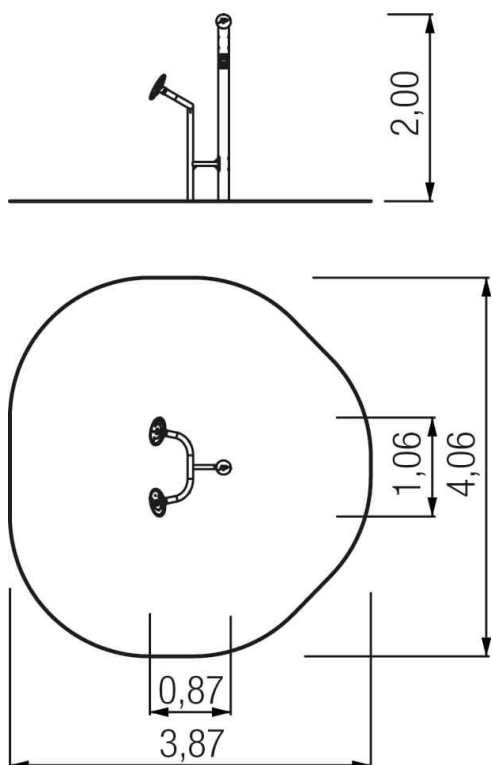

Bewegungsstation TaiChi Teller

Premium Spielanlage nach DIN EN 1176 | Art.-Nr.: 8LW-00406-ES

Lilowersum
Spielgeräte & Stadtmobiliar Online

0 cm

FALLHÖHE

DIN

EN 1176

10 J.

GARANTIE*

TECHNISCHE SPEZIFIKATIONEN

Sicherheitsbereich 3,87x4,06x2,20 m

Freie Fallhöhe 0 cm

Material Edelstahl

Spielwerte

Technische Zeichnung / Ansicht

*Die geltenden Garantiebestimmungen können Sie den jeweils aktuellen AGB entnehmen.