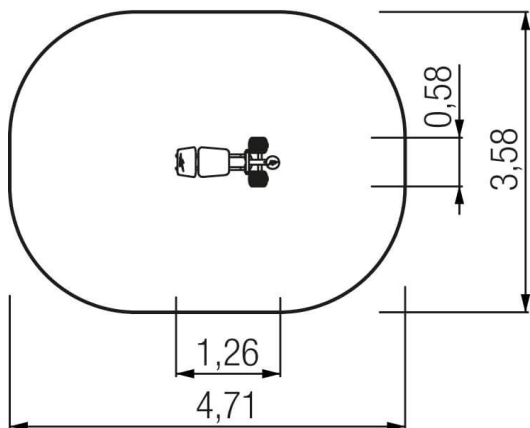

Bewegungsstation Beinpresse

Premium Spielanlage nach DIN EN 1176 | Art.-Nr.: 8LW-00405-ES

Lilowersum
Spielgeräte & Stadtmobiliar Online

47 cm

FALLHÖHE

DIN

EN 1176

10 J.

GARANTIE*

TECHNISCHE SPEZIFIKATIONEN

Sicherheitsbereich 4,71x3,58x2,67 m

Freie Fallhöhe 47 cm

Material Edelstahl

Spielwerte

Technische Zeichnung / Ansicht

*Die geltenden Garantiebestimmungen können Sie den jeweils aktuellen AGB entnehmen.