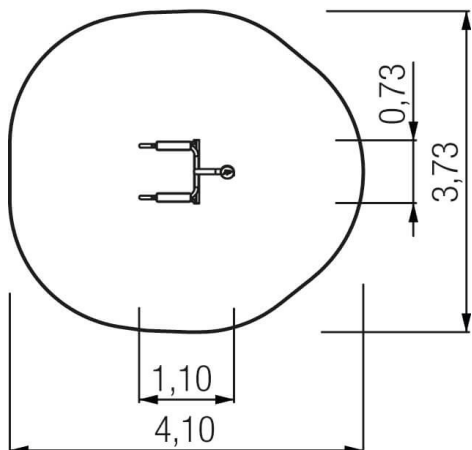

Bewegungs-Station Bauchtrainer

Premium Spielanlage nach DIN EN 1176 | Art.-Nr.: 8LW-00404-ES

Lilowersum
Spielgeräte & Stadtmobiliar Online

120 cm

FALLHÖHE

DIN

EN 1176

10 J.

GARANTIE*

TECHNISCHE SPEZIFIKATIONEN

Sicherheitsbereich 4,10x3,73x3,40 m

Freie Fallhöhe 120 cm

Material Edelstahl

Spielwerte

Technische Zeichnung / Ansicht

*Die geltenden Garantiebestimmungen können Sie den jeweils aktuellen AGB entnehmen.