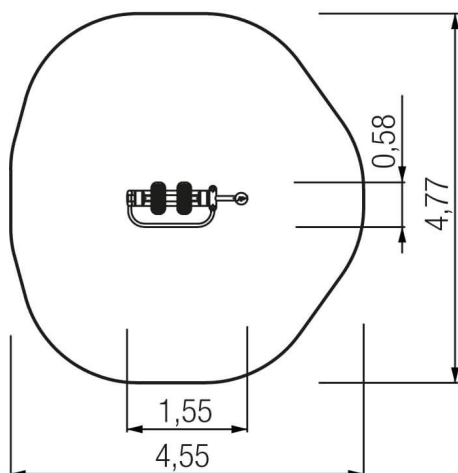

Bewegungs-Station Beintrainer

Premium Spielanlage nach DIN EN 1176 | Art.-Nr.: 8LW-00402-ES

Lilowersum
Spielgeräte & Stadtmobiliar Online

34 cm

FALLHÖHE

DIN

EN 1176

10 J.

GARANTIE*

TECHNISCHE SPEZIFIKATIONEN

Sicherheitsbereich 4,55x4,77x2,54 m

Freie Fallhöhe 34 cm

Material Edelstahl

Spielwerte

Technische Zeichnung / Ansicht

*Die geltenden Garantiebestimmungen können Sie den jeweils aktuellen AGB entnehmen.