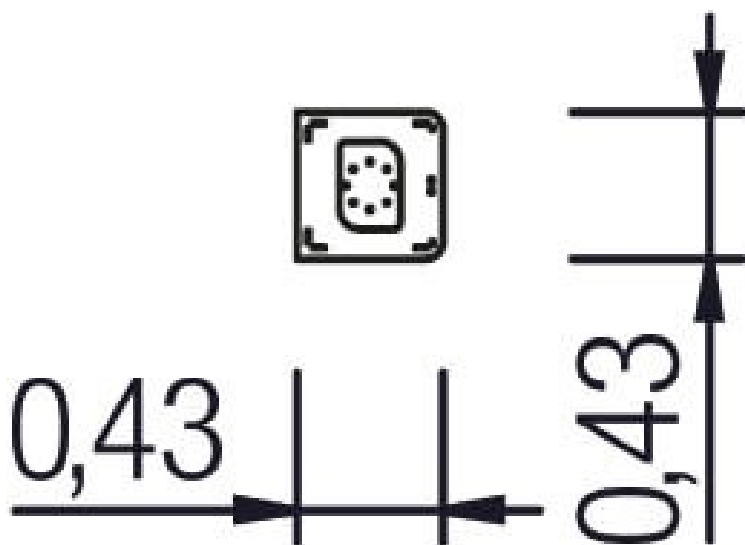

TECHNISCHE SPEZIFIKATIONEN

Technische Zeichnung / Ansicht