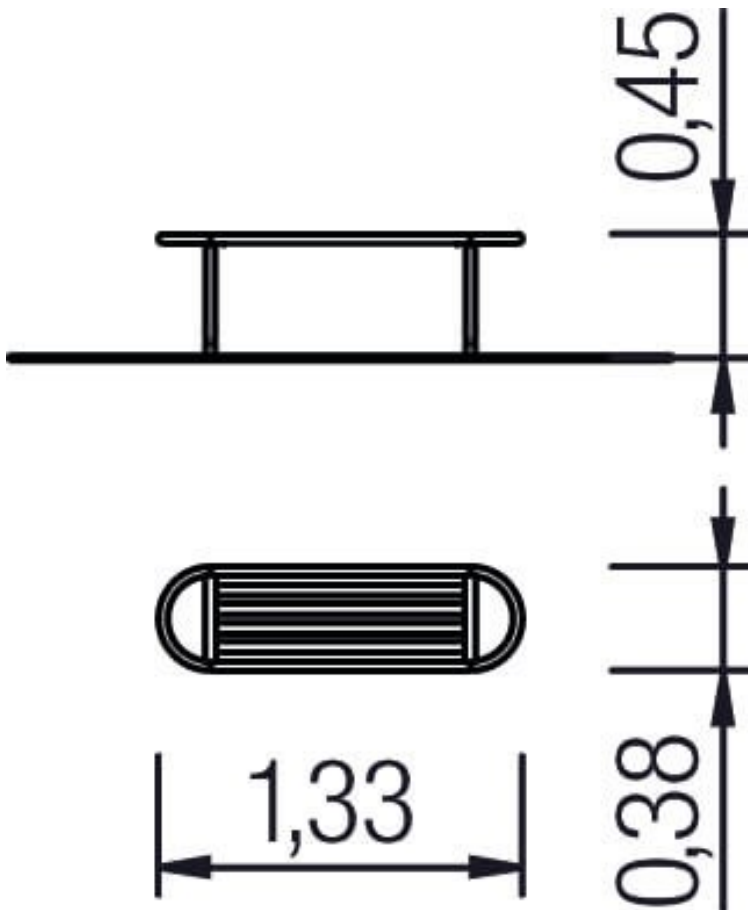

# Sitzbank Metall

Premium Spielanlage nach DIN EN 1176 | Art.-Nr.: 8LW-00265-0

**Lilowersum**

Spielgeräte & Stadtmobiliar Online

**DIN**

EN 1176

**10 J.**

GARANTIE\*

## TECHNISCHE SPEZIFIKATIONEN

**Material** Stahl pulverbeschichtet

**Spielwerte**

Technische Zeichnung / Ansicht

\*Die geltenden Garantiebestimmungen können Sie den jeweils aktuellen AGB entnehmen.