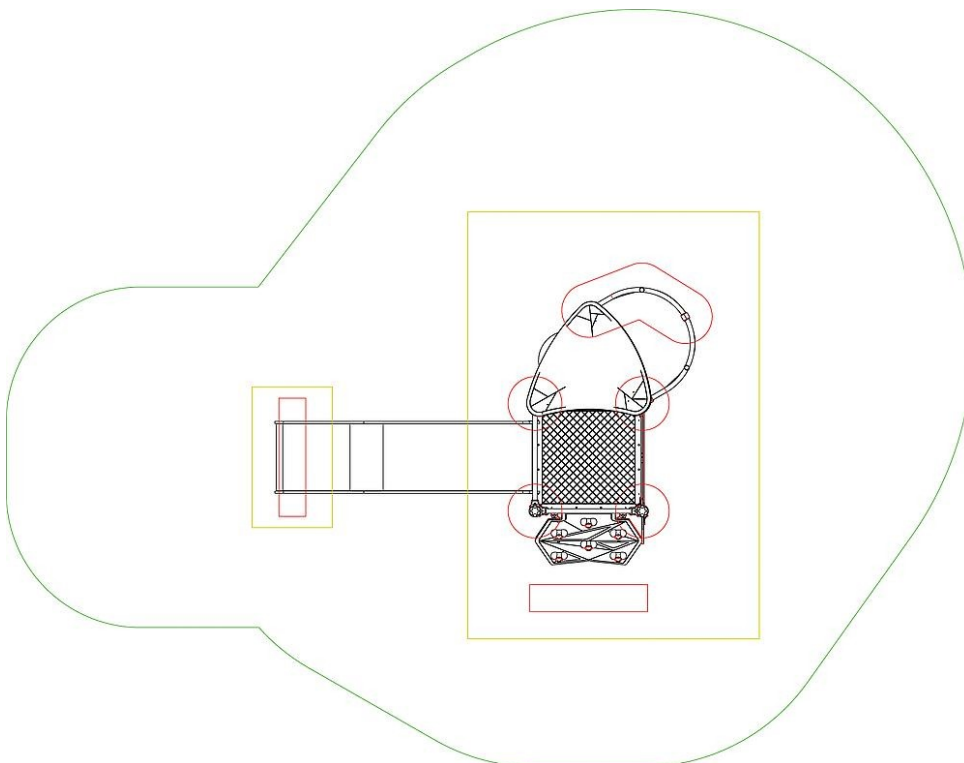

Spielanlage Claudio

Premium Spielanlage nach DIN EN 1176 | Art.-Nr.: 8LW-00225-SP

Lilowersum

Spielgeräte & Stadtmobiliar Online

Ab 3

JAHRE

234 cm

FALLHÖHE

DIN

EN 1176

10 J.

GARANTIE*

TECHNISCHE SPEZIFIKATIONEN

Maße (L x B x H)	207x313x357 cm
Sicherheitsbereich	564x720 cm
Freie Fallhöhe	234 cm
Altersgruppe	Ab 3+
Material	Stahl pulverbeschichtet

Technische Zeichnung / Ansicht