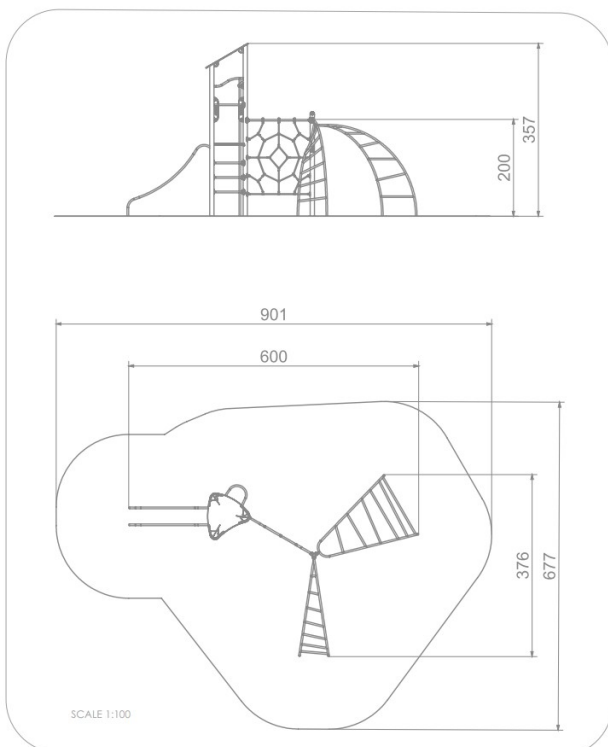

Technische Zeichnung / Ansicht

*Die geltenden Garantiebestimmungen können Sie den jeweils aktuellen AGB entnehmen.