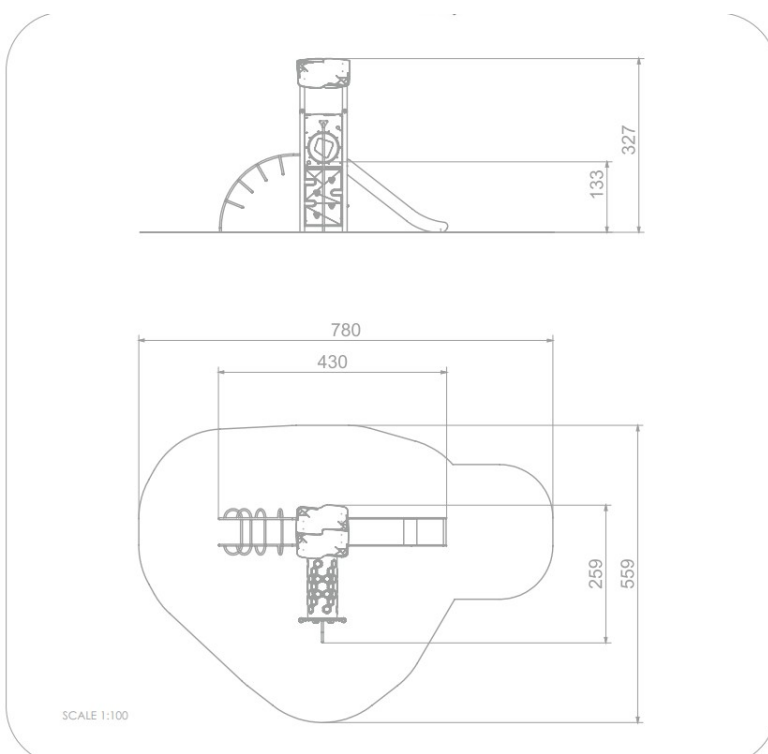

Technische Zeichnung / Ansicht

*Die geltenden Garantiebestimmungen können Sie den jeweils aktuellen AGB entnehmen.