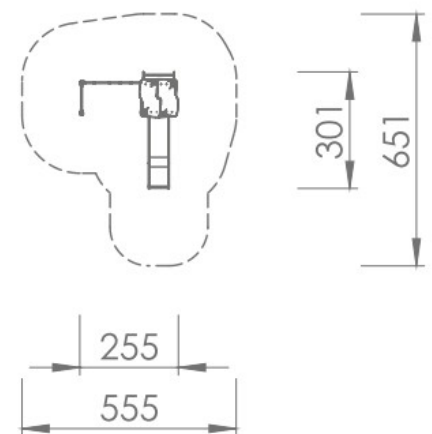

DIN

EN 1176

10 J.

GARANTIE*

TECHNISCHE SPEZIFIKATIONEN

Maße (L x B x H) 255x301x327 cm

Sicherheitsbereich 555x651 cm

Freie Fallhöhe 150 cm

Altersgruppe Ab 3+

Material Stahl pulverbeschichtet

Spielwerte

Technische Zeichnung / Ansicht

SCALE 1:200

SCALE 1:120

*Die geltenden Garantiebestimmungen können Sie den jeweils aktuellen AGB entnehmen.