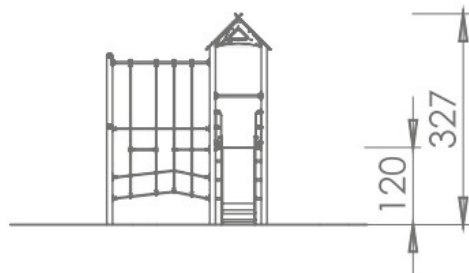

Spielanlage Bianca

Premium Spielanlage nach DIN EN 1176 | Art.-Nr.: 8LW-00219-SP

Lilowersum

Spielgeräte & Stadtmobiliar Online

Ab 3

JAHRE

150 cm

FALLHÖHE

DIN

EN 1176

10 J.

GARANTIE*

TECHNISCHE SPEZIFIKATIONEN

Maße (L x B x H) 255x301x327 cm

Sicherheitsbereich 555x651 cm

Freie Fallhöhe 150 cm

Altersgruppe Ab 3+

Material Stahl pulverbeschichtet

Spielwerte

Technische Zeichnung / Ansicht

SCALE 1:200

SCALE 1:120

*Die geltenden Garantiebestimmungen können Sie den jeweils aktuellen AGB entnehmen.