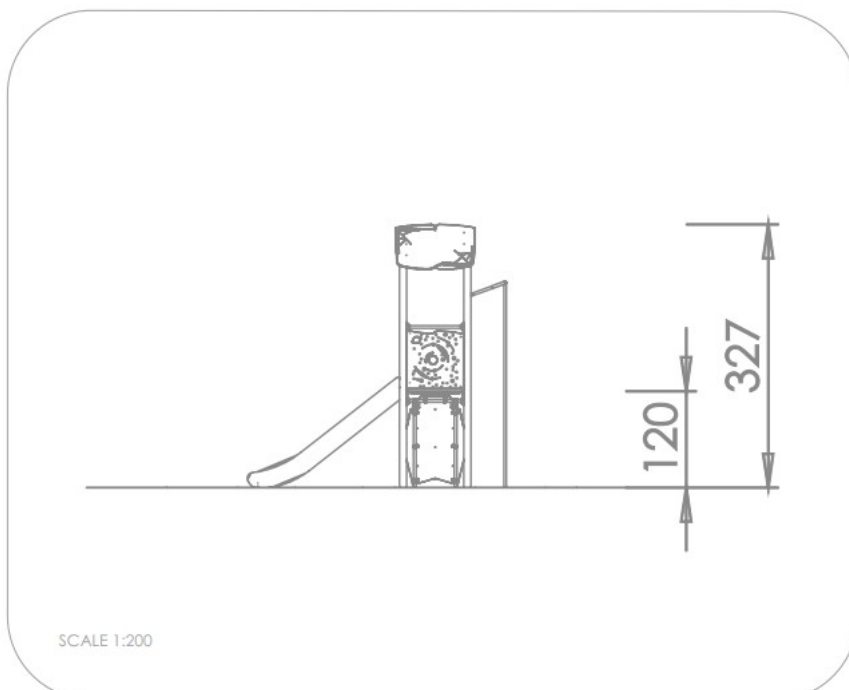

# Spielanlage Ariela

Premium Spielanlage nach DIN EN 1176 | Art.-Nr.: 8LW-00218-SP

**Lilowersum**

Spielgeräte & Stadtmobiliar Online

**Ab 3**

JAHRE

**120 cm**

FALLHÖHE

## TECHNISCHE SPEZIFIKATIONEN

Maße (L x B x H) 131x322x327 cm

Sicherheitsbereich 431x672 cm

Freie Fallhöhe 120 cm

Altersgruppe Ab 3+

Material Stahl pulverbeschichtet

Spielwerte

Technische Zeichnung / Ansicht