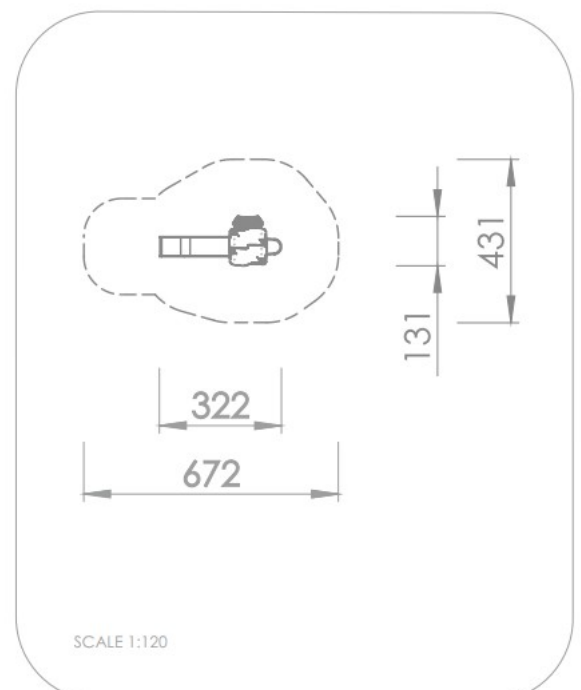

# Spielanlage Ariela

Premium Spielanlage nach DIN EN 1176 | Art.-Nr.: 8LW-00218-SP

**Lilowersum**

Spielgeräte & Stadtmobiliar Online

**Ab 3**

JAHRE

**120 cm**

FALLHÖHE

## TECHNISCHE SPEZIFIKATIONEN

Maße (L x B x H) 131x322x327 cm

Sicherheitsbereich 431x672 cm

Freie Fallhöhe 120 cm

Altersgruppe Ab 3+

Material Stahl pulverbeschichtet

Spielwerte

Technische Zeichnung / Ansicht