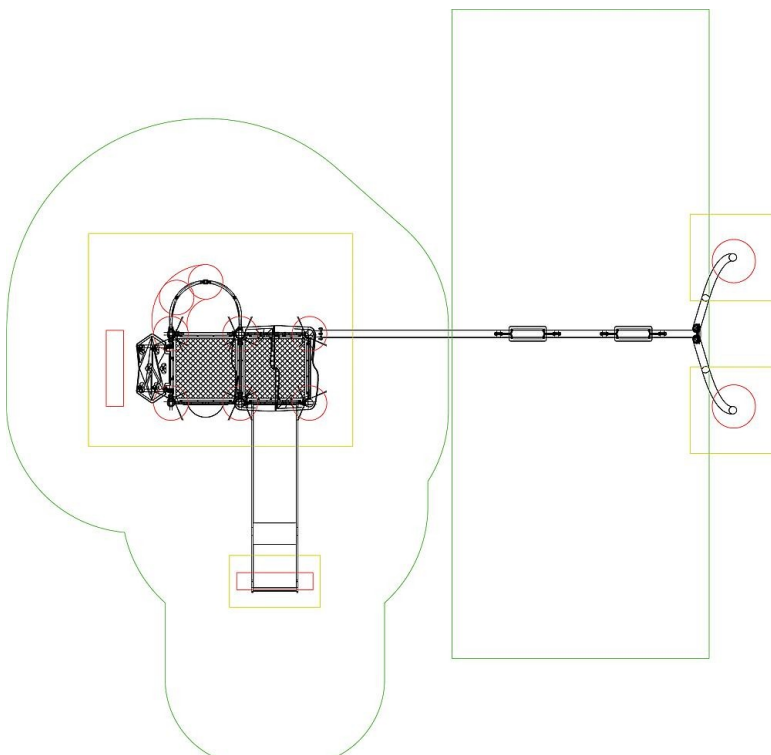

Spielanlage Anina

Premium Spielanlage nach DIN EN 1176 | Art.-Nr.: 8LW-00217-SP

Lilowersum

Spielgeräte & Stadtmobiliar Online

Ab 3

JAHRE

204 cm

FALLHÖHE

DIN

EN 1176

10 J.

GARANTIE*

TECHNISCHE SPEZIFIKATIONEN

Maße (L x B x H) 392x694x357 cm

Sicherheitsbereich 874x812 cm

Freie Fallhöhe 204 cm

Altersgruppe Ab 3+

Material Stahl pulverbeschichtet

Spielwerte

Technische Zeichnung / Ansicht

*Die geltenden Garantiebestimmungen können Sie den jeweils aktuellen AGB entnehmen.