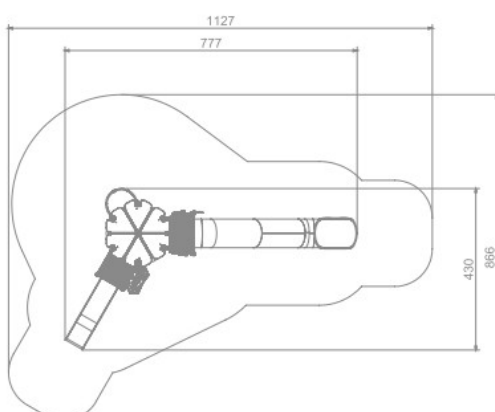

Spielanlage Alessia

Premium Spielanlage nach DIN EN 1176 | Art.-Nr.: 8LW-00213-SP

Lilowersum

Spielgeräte & Stadtmobiliar Online

Ab 3

JAHRE

294 cm

FALLHÖHE

DIN

EN 1176

10 J.

GARANTIE*

TECHNISCHE SPEZIFIKATIONEN

Maße (L x B x H) 430x777x451 cm

Sicherheitsbereich 866x1127 cm

Freie Fallhöhe 294 cm

Altersgruppe Ab 3+

Material Stahl pulverbeschichtet

Spielwerte

Technische Zeichnung / Ansicht

1:200

*Die geltenden Garantiebestimmungen können Sie den jeweils aktuellen AGB entnehmen.