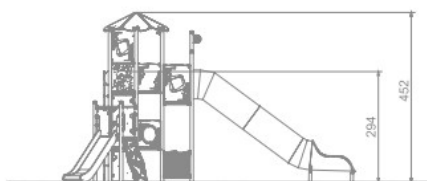

1:200

*Die geltenden Garantiebestimmungen können Sie den jeweils aktuellen AGB entnehmen.