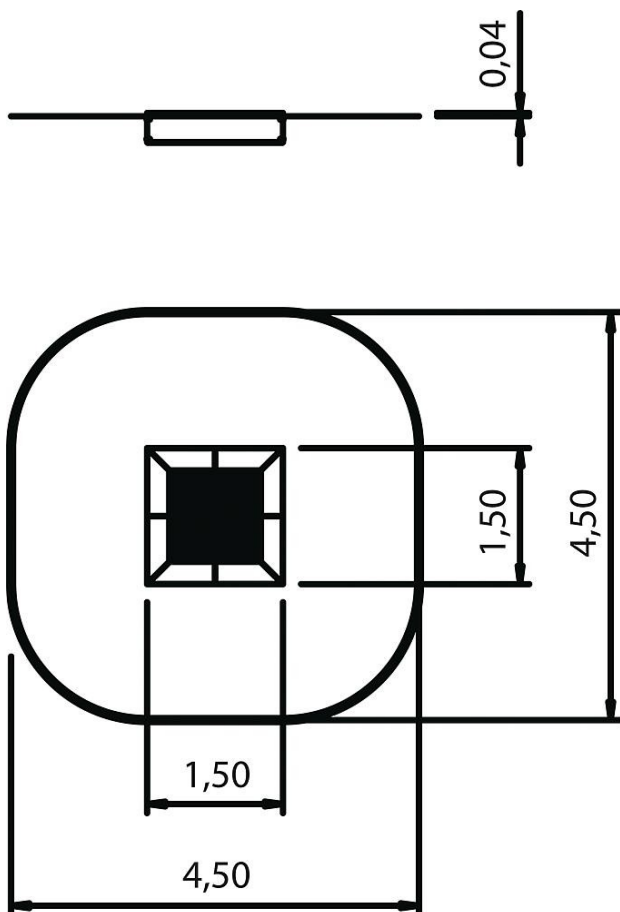

Bodentrampolin Kids Tramp inkl. Fallschutzumrandung

Premium Spielanlage nach DIN EN 1176 | Art.-Nr.: 8LW-00187-0

Lilowersum

Spielgeräte & Stadtmobiliar Online

DIN

EN 1176

10 J.

GARANTIE*

TECHNISCHE SPEZIFIKATIONEN

Maße (L x B x H) 150x150 cm

Spielwerte

Technische Zeichnung / Ansicht

*Die geltenden Garantiebestimmungen können Sie den jeweils aktuellen AGB entnehmen.