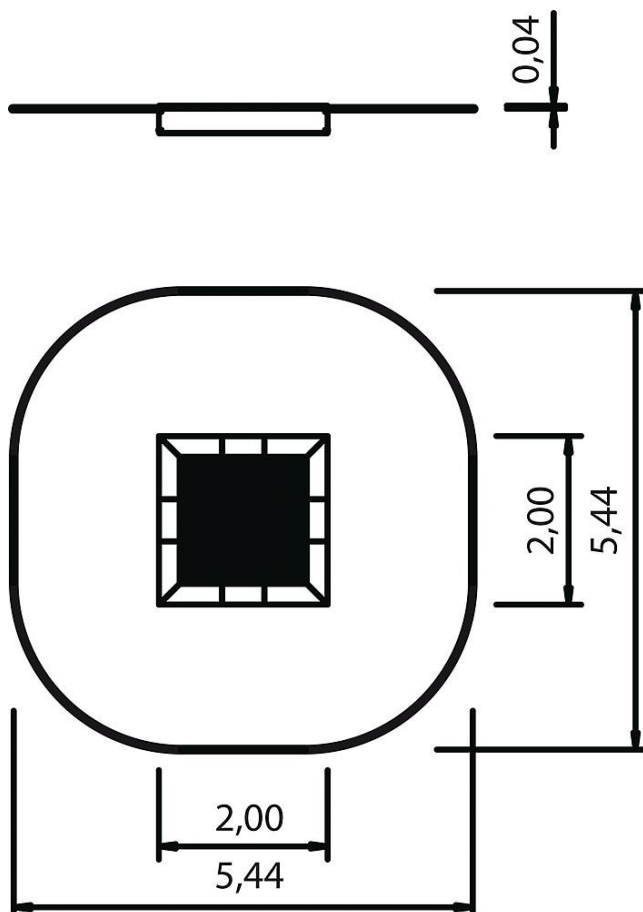

TECHNISCHE SPEZIFIKATIONEN

Maße (L x B x H)

200x200 cm

Spielwerte

Technische Zeichnung / Ansicht

*Die geltenden Garantiebestimmungen können Sie den jeweils aktuellen AGB entnehmen.