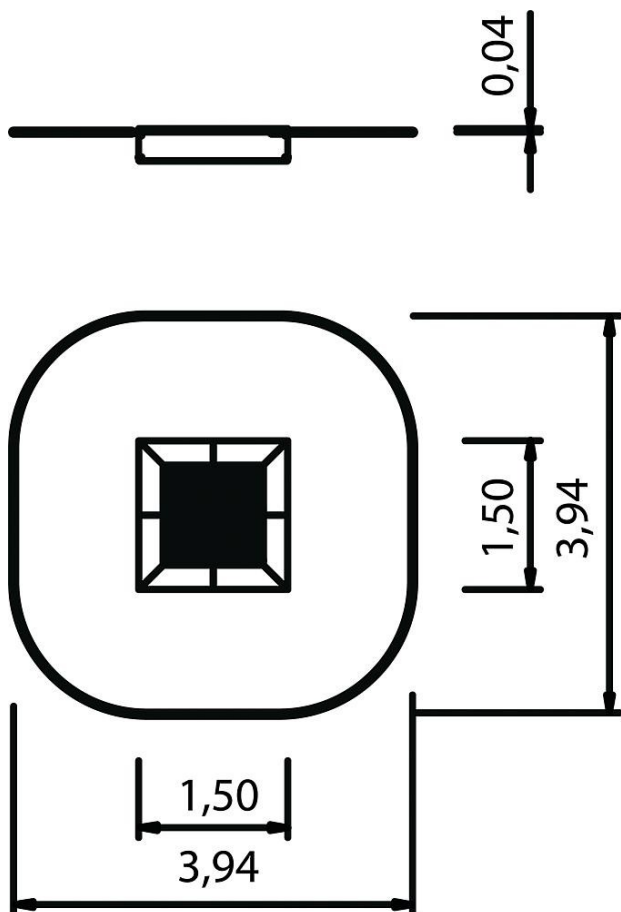

Bodentrampolin Kids Tramp inkl. Fallschutzumrandung

Premium Spielanlage nach DIN EN 1176 | Art.-Nr.: 8LW-00185-0

Lilowersum

Spielgeräte & Stadtmobiliar Online

DIN

EN 1176

10 J.

GARANTIE*

TECHNISCHE SPEZIFIKATIONEN

Maße (L x B x H) 150x150 cm

Spielwerte

Technische Zeichnung / Ansicht

*Die geltenden Garantiebestimmungen können Sie den jeweils aktuellen AGB entnehmen.