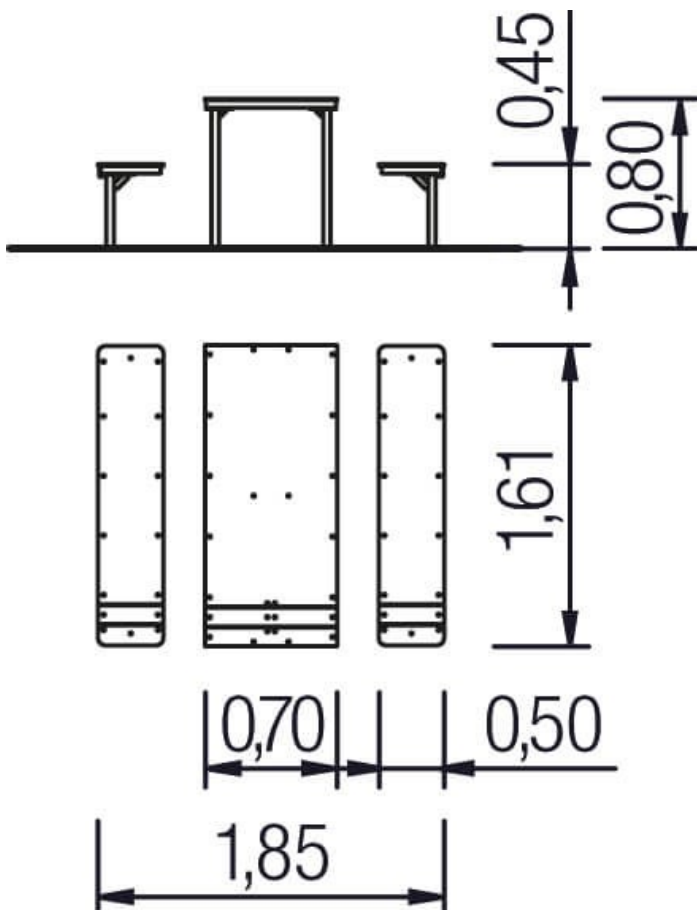

Sitzgarnitur Malthe

Premium Spielanlage nach DIN EN 1176 | Art.-Nr.: 8LW-00143-SP

Lilowersum
Spielgeräte & Stadtmobiliar Online

DIN

EN 1176

10 J.

GARANTIE*

TECHNISCHE SPEZIFIKATIONEN

Material Stahl pulverbeschichtet

Spielwerte

Technische Zeichnung / Ansicht

*Die geltenden Garantiebestimmungen können Sie den jeweils aktuellen AGB entnehmen.