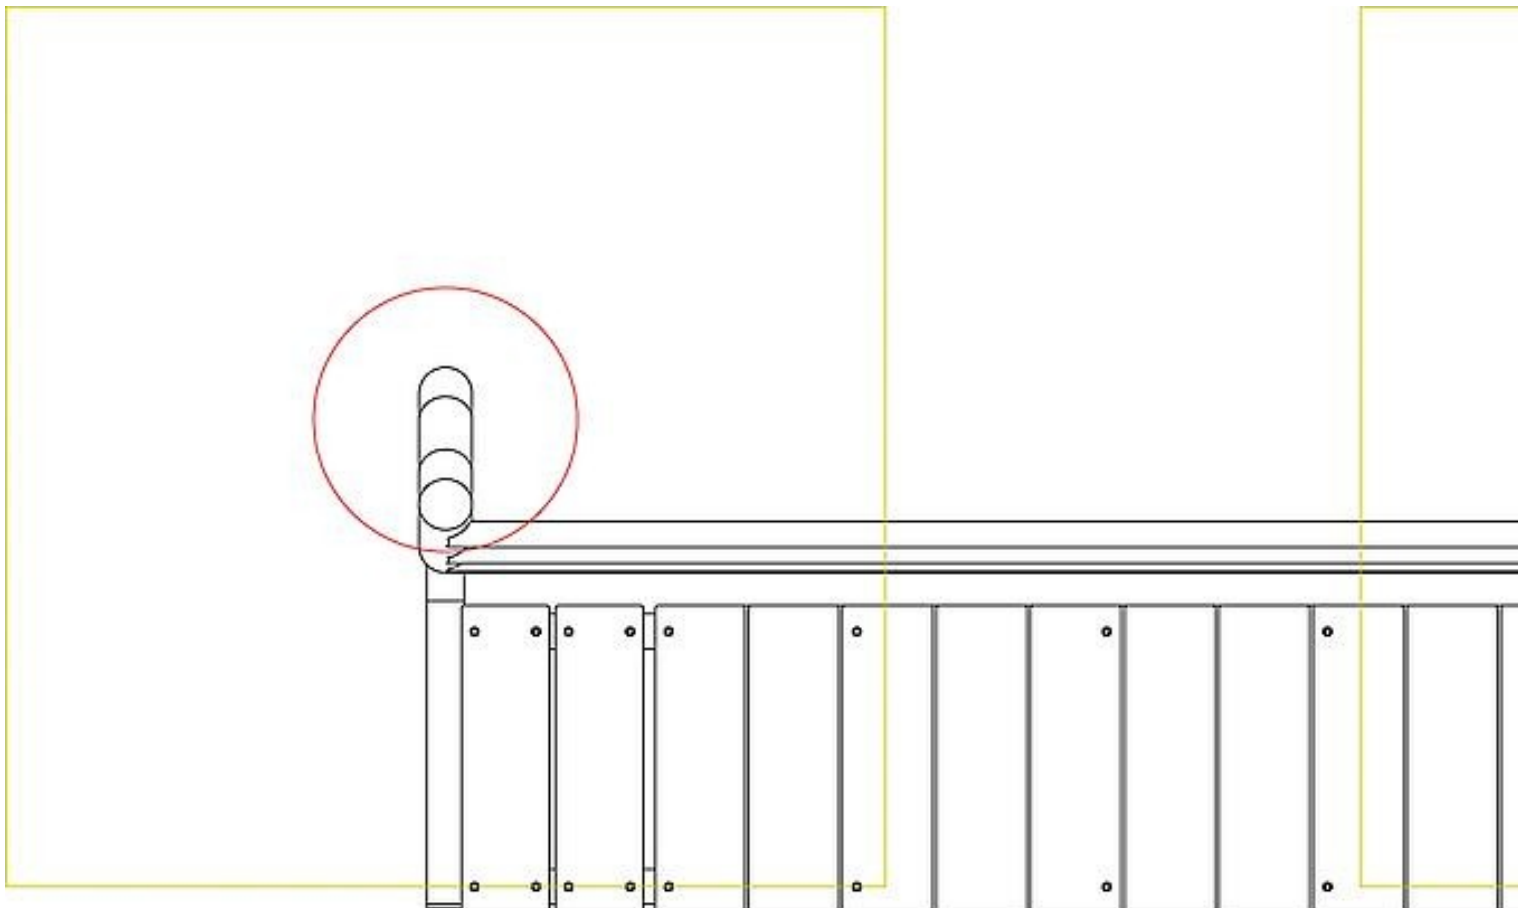

TECHNISCHE SPEZIFIKATIONEN

Material Stahl pulverbeschichtet

Spielwerte

Technische Zeichnung / Ansicht