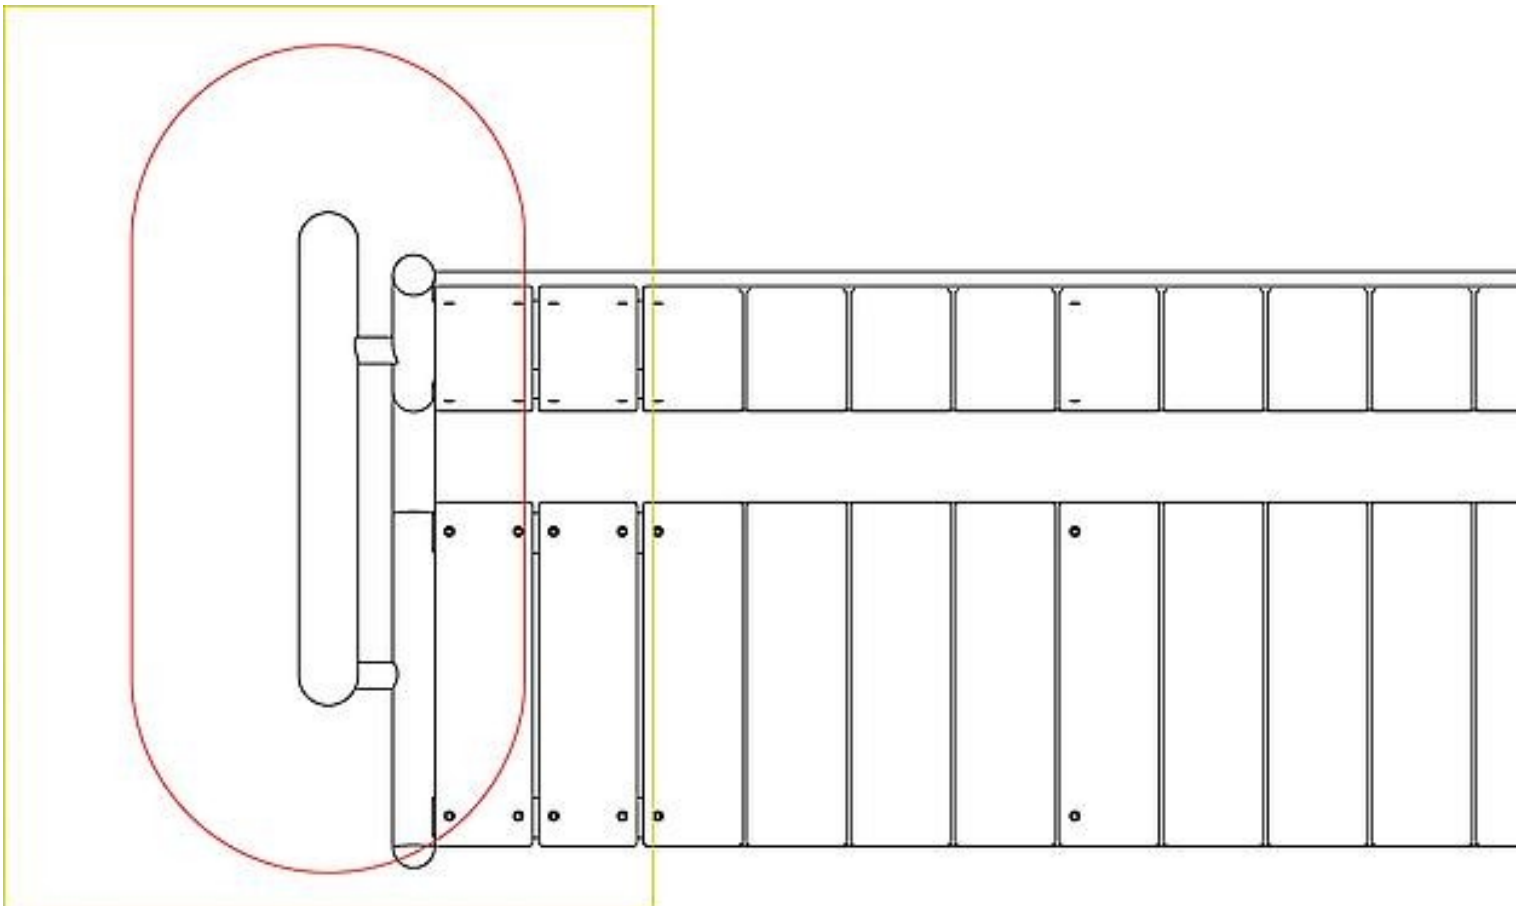

### TECHNISCHE SPEZIFIKATIONEN

Maße (L x B x H) 186x67x80 cm

Material Stahl pulverbeschichtet

Spielwerte

Technische Zeichnung / Ansicht

\*Die geltenden Garantiebestimmungen können Sie den jeweils aktuellen AGB entnehmen.