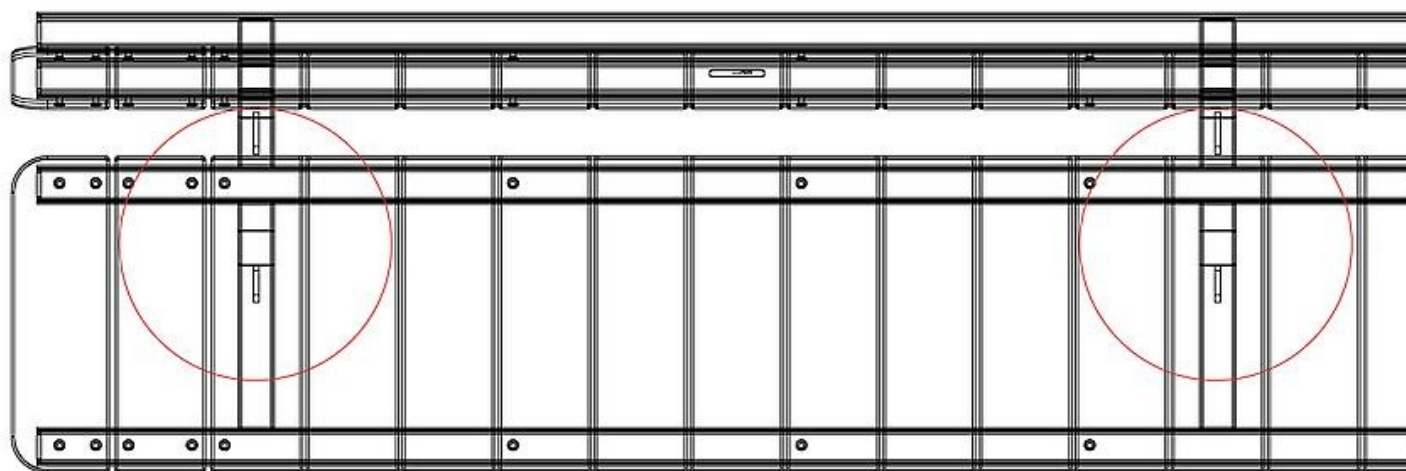

## TECHNISCHE SPEZIFIKATIONEN

Maße (L x B x H) 160 x 50 x 86cm

Material Stahl pulverbeschichtet

Spielwerte

Technische Zeichnung / Ansicht

\*Die geltenden Garantiebestimmungen können Sie den jeweils aktuellen AGB entnehmen.