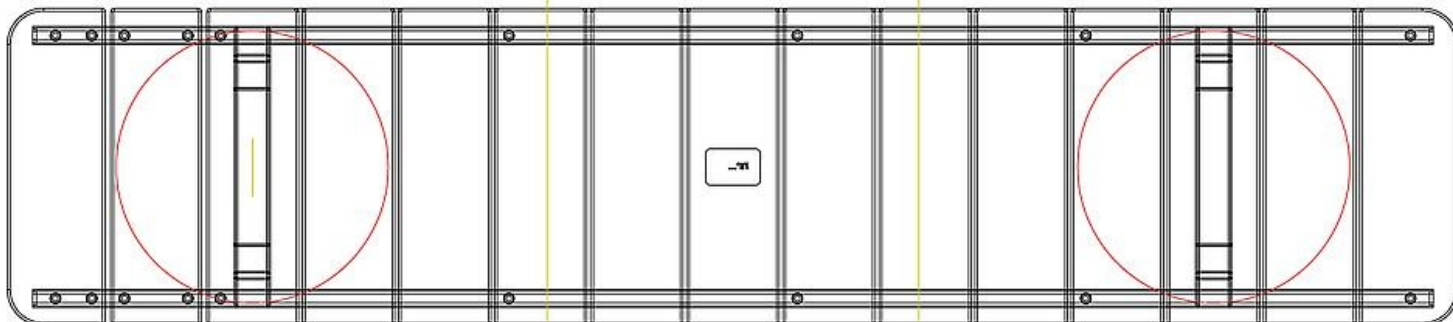

## TECHNISCHE SPEZIFIKATIONEN

Maße (L x B x H) 160 x 35 x 40 cm

Material Stahl pulverbeschichtet

Spielwerte

Technische Zeichnung / Ansicht

\*Die geltenden Garantiebestimmungen können Sie den jeweils aktuellen AGB entnehmen.