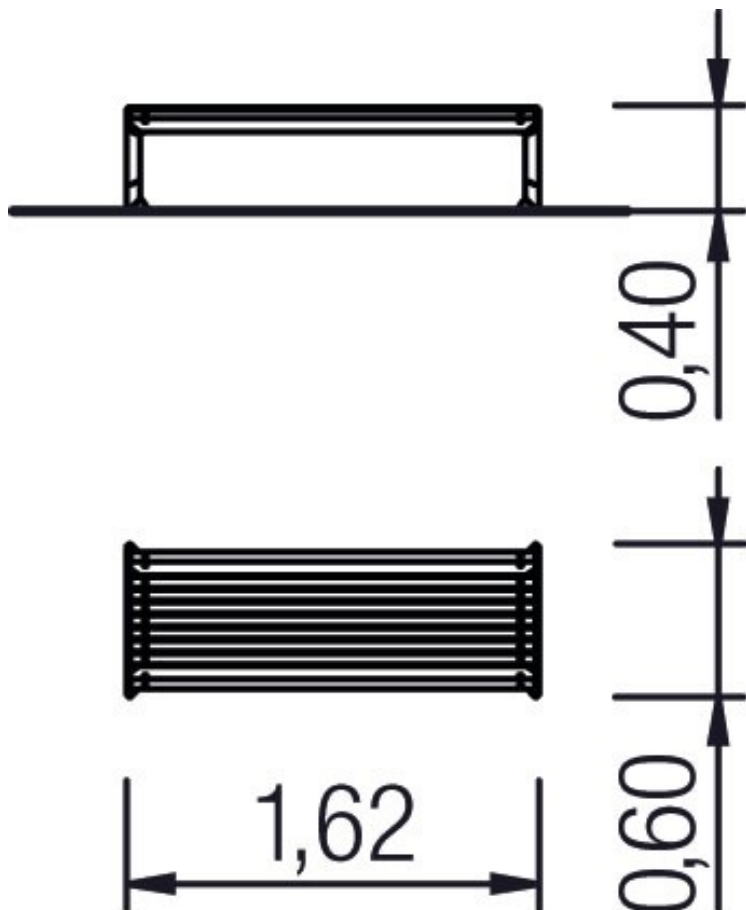

TECHNISCHE SPEZIFIKATIONEN

Maße (L x B x H) 162x60x40 cm

Material Edelstahl

Spielwerte

Technische Zeichnung / Ansicht

*Die geltenden Garantiebestimmungen können Sie den jeweils aktuellen AGB entnehmen.