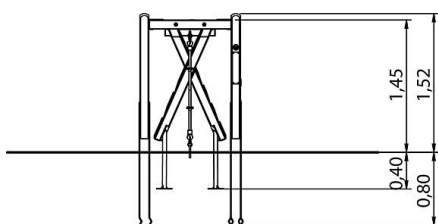

Technische Zeichnung / Ansicht

*Die geltenden Garantiebestimmungen können Sie den jeweils aktuellen AGB entnehmen.