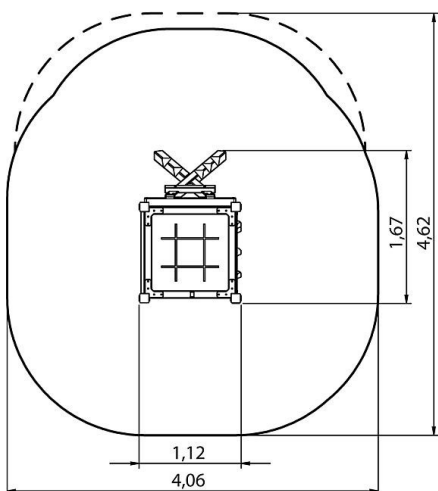

Technische Zeichnung / Ansicht

*Die geltenden Garantiebestimmungen können Sie den jeweils aktuellen AGB entnehmen.