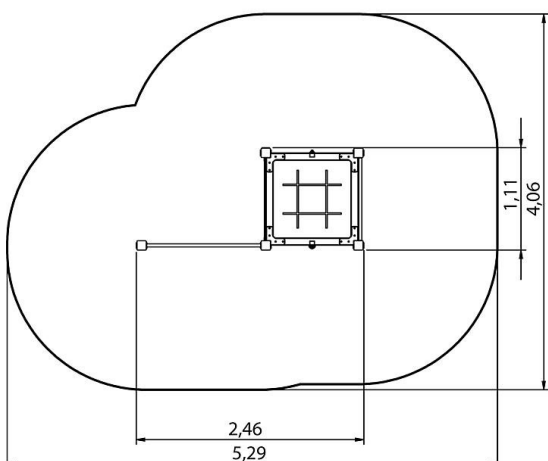

Technische Zeichnung / Ansicht

*Die geltenden Garantiebestimmungen können Sie den jeweils aktuellen AGB entnehmen.