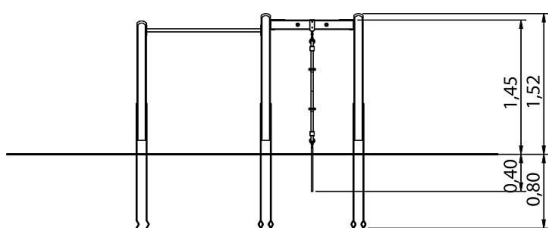

Technische Zeichnung / Ansicht

*Die geltenden Garantiebestimmungen können Sie den jeweils aktuellen AGB entnehmen.