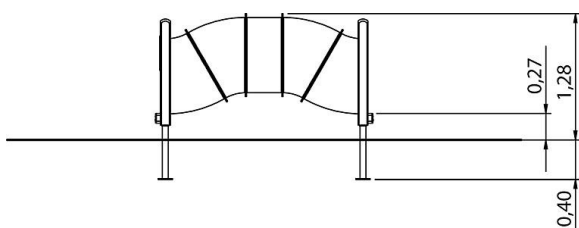

Technische Zeichnung / Ansicht

*Die geltenden Garantiebestimmungen können Sie den jeweils aktuellen AGB entnehmen.