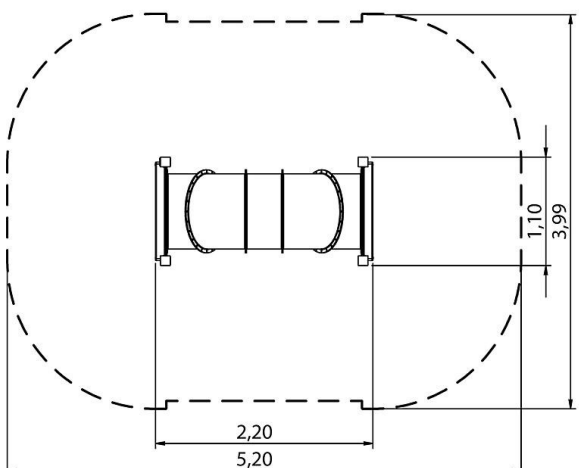

Technische Zeichnung / Ansicht

*Die geltenden Garantiebestimmungen können Sie den jeweils aktuellen AGB entnehmen.