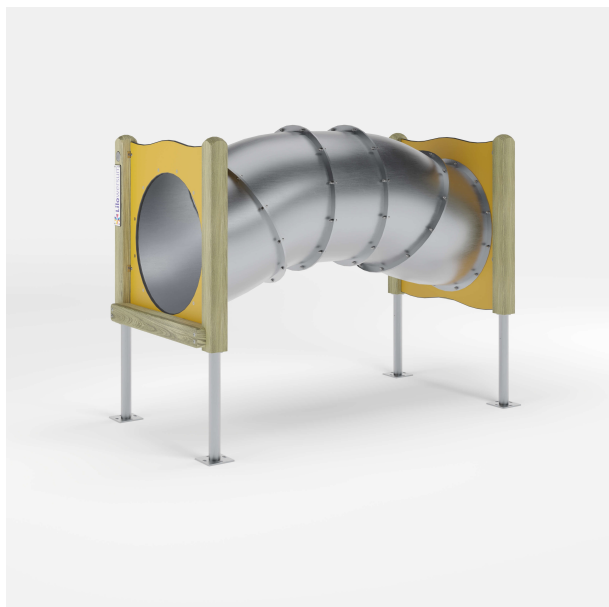

Balance- und Kletteranlage Subra

Premium Spielanlage nach DIN EN 1176 | Art.-Nr.: 8LW-00120-H

Lilowersum
Spielgeräte & Stadtmobiliar Online

Ab 3

JAHRE

27 cm

FALLHÖHE

DIN

EN 1176

10 J.

GARANTIE*

TECHNISCHE SPEZIFIKATIONEN

Sicherheitsbereich 520x400x207 cm

Freie Fallhöhe 27 cm

Altersgruppe Ab 3+

Spielwerte