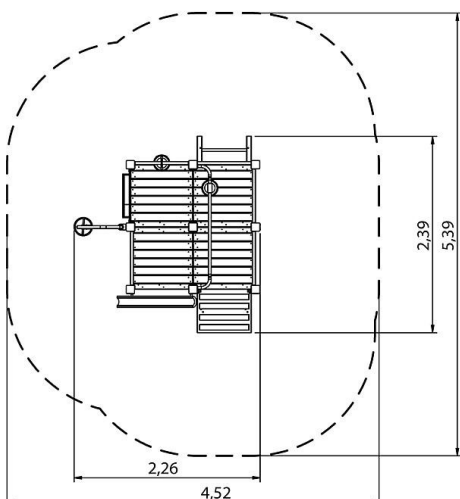

Technische Zeichnung / Ansicht

*Die geltenden Garantiebestimmungen können Sie den jeweils aktuellen AGB entnehmen.