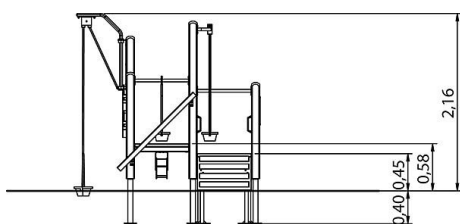

Technische Zeichnung / Ansicht

*Die geltenden Garantiebestimmungen können Sie den jeweils aktuellen AGB entnehmen.